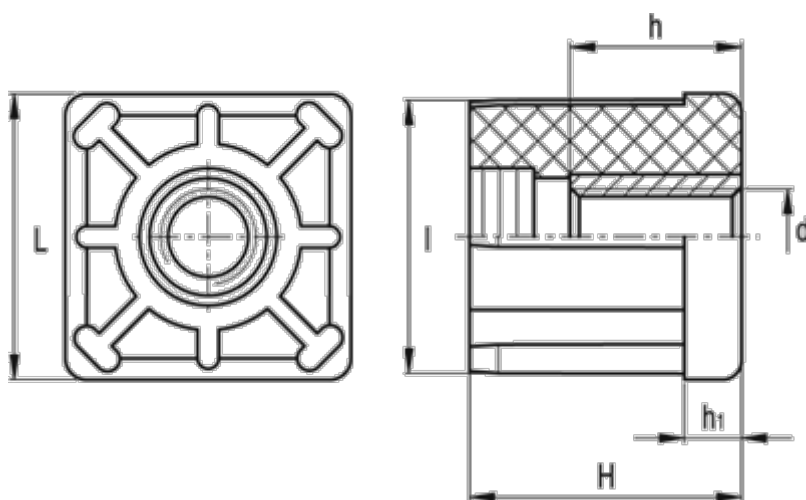

Varenummer: 2310320166
Beskrivelse: E+G Gevindbøsning
NDX.Q-60x2.0-M20

Mål

d	= M20	Udvendig rørstørrelse = 60
h	= 20	Vægt (g) = 97
H	= 45	
h1	= 10	
Indvendig rørstørrelse	= 56.0	
l	= 56.0	
L	= 60	
Rørvæg tykkelse	= 2.0	